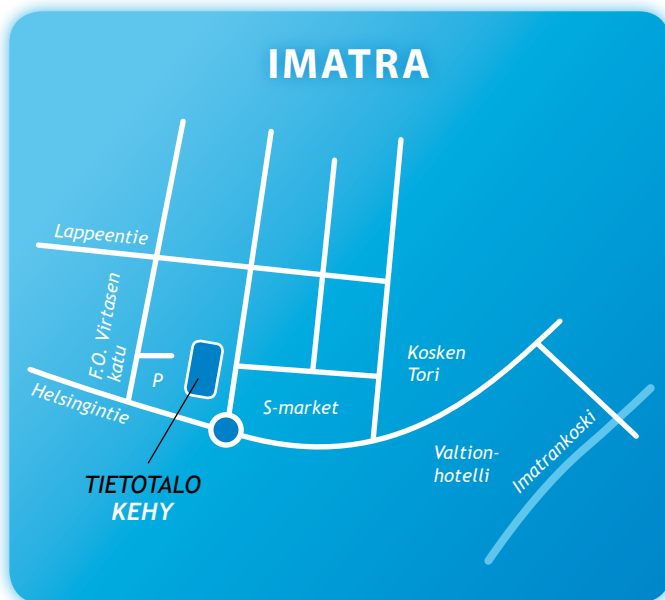

Varaa aika neuvontaan, niin keskustellaan lisää!

Yhteystiedot osoitteesta www.kehy.fi

Imatran Seudun
Kehitysyhtiö Oy
F.O. Virtasen katu 6
55100 IMATRA
FINLAND
Puh. (05) 235 2220

www.kehy.fi

Euroopan unioni
Euroopan aluekehitysrahasto